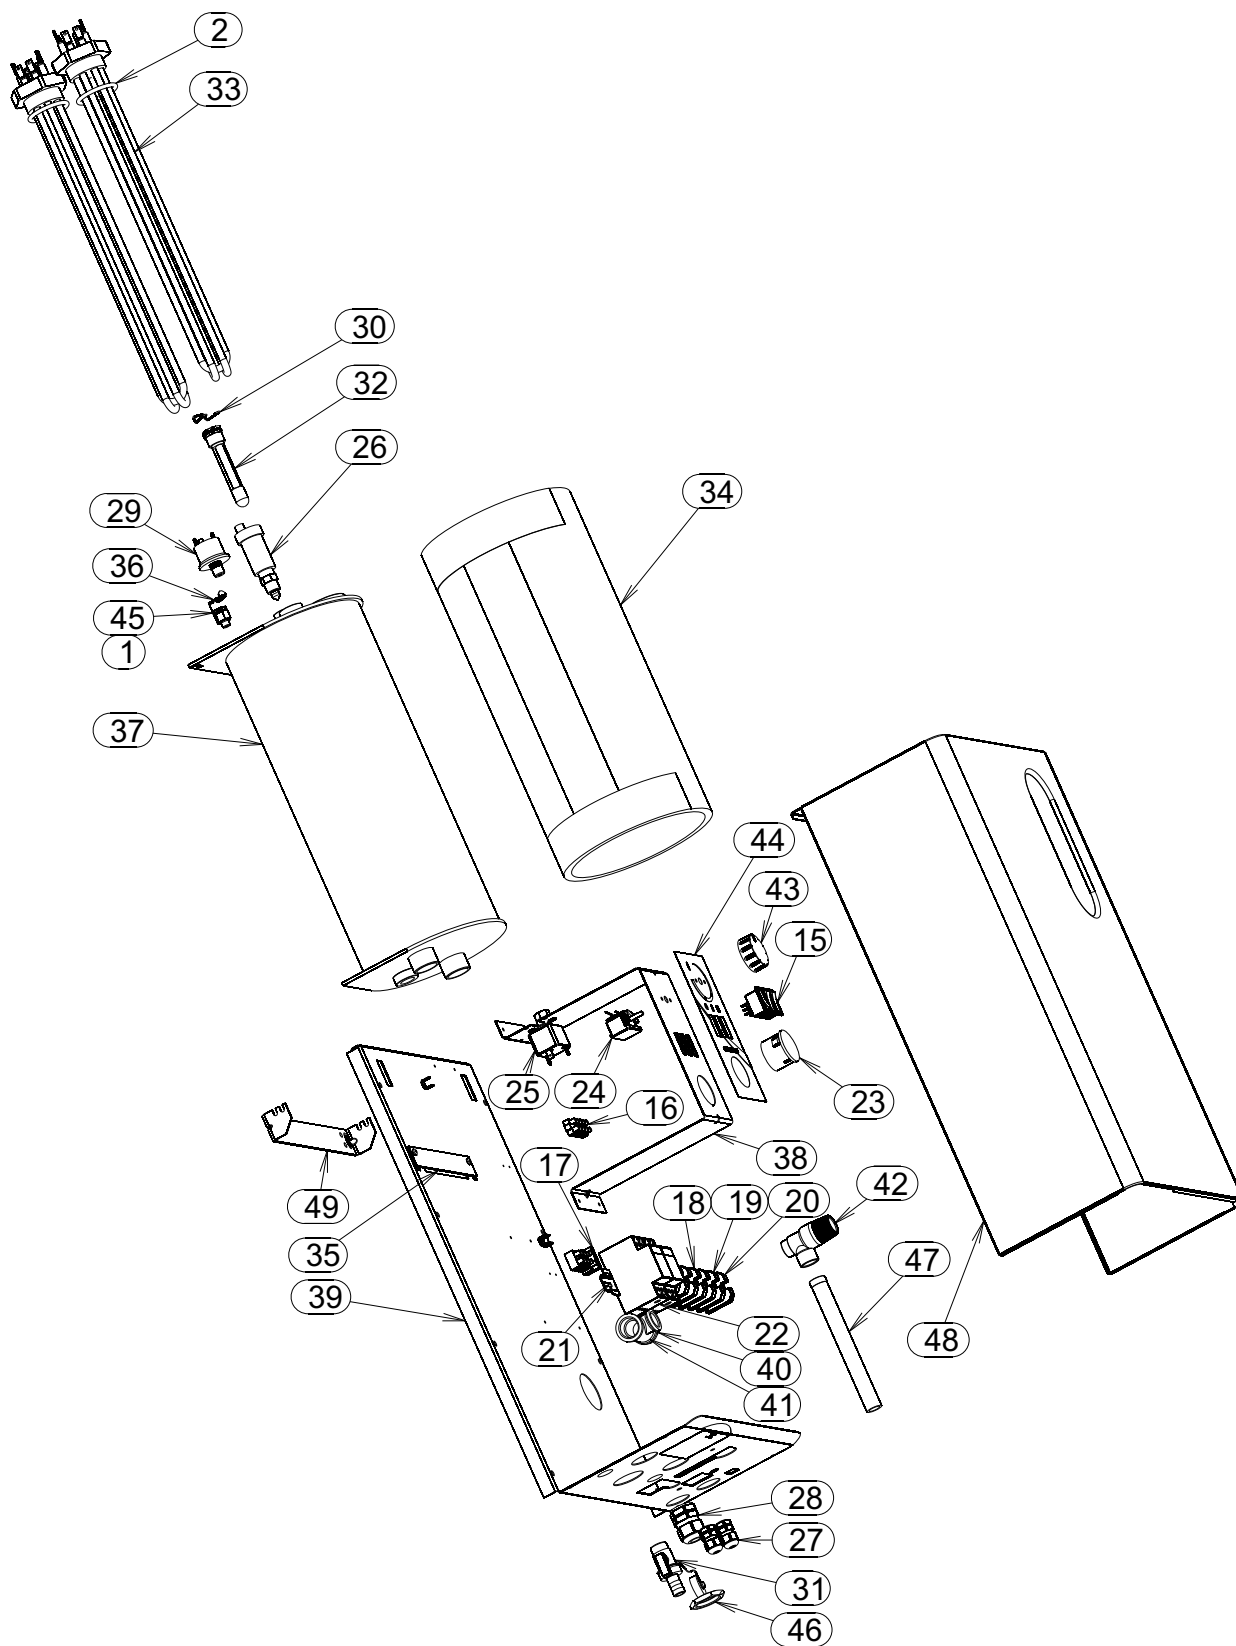

ELECTRA MINI
Kabely

ELECTRA MINI N040

| Poz. | Číslo položky | Název | Počet | SKP | EK06 | EK09 | EK12 | EK15 |
|------|--------------------|---------------------------|--------|-------|------|------|------|------|
| 1 | 2730616 | Kroužek O 5x3 | 1,0000 | 54009 | x | x | x | x |
| 2 | 2730620 | Kroužek O 45x5 EPDM | 2,0000 | 60626 | x | x | x | x |
| 3 | 3414245 | Propojka 50 | 1,0000 | 54033 | x | x | x | x |
| 5 | 3414256 | Vodič zemnici kryt | 1,0000 | 60651 | x | x | x | x |
| 9 | 3414333 | Kabel vypínače | 1,0000 | 65101 | x | x | x | x |
| 10 | 3414334 | Kabel tlak.spínače | 1,0000 | 65102 | x | x | x | x |
| 11 | 3414335 | Kabel havar.termostatu | 1,0000 | 65103 | x | x | x | x |
| 12 | 3414336 | Kabel kotl.termostatu | 1,0000 | 65104 | x | x | x | x |
| 13 | 3414337 | Kabel prac.nuly N | 1,0000 | 65105 | x | x | x | x |
| 14 | 3414252 | Kabel civky stykače | 2,0000 | 65005 | x | x | x | x |
| 15 | 3452048 | Spínač kolebkový červený | 3,0000 | 65106 | x | x | x | x |
| 16 | 3456422 | Svorkovnice lámací | 0,5000 | 54023 | x | x | x | x |
| 17 | 3744406 | Svorkovnice Korner OK | 1,0000 | 54022 | x | x | x | x |
| 18 | 3744412 | Svorka řadová šedá | 4,0000 | 65026 | x | x | x | x |
| 19 | 3744413 | Svorka řadová modrá | 2,0000 | 65027 | x | x | x | x |
| 20 | 3744414 | Svorka řadova PE | 1,0000 | 65028 | x | x | x | x |
| 21 | 3744443 | Lišta přístrojová 1 | 1,0000 | 60611 | x | x | x | x |
| 22 | 3744455 | Stykač ESB 24-40 | 2,0000 | 65107 | x | x | x | x |
| 23 | 3880202 | Termomanometr Cewal 0-4 | 1,0000 | 54024 | x | x | x | x |
| 24 | 4050429 | Termostat kotlový | 1,0000 | 54025 | x | x | x | x |
| 25 | 4050480 | Termostat havarij.reset | 1,0000 | 60537 | x | x | x | x |
| 26 | 4050501 | Odvzdušňovací ventil | 1,0000 | 90086 | x | x | x | x |
| 27 | 4841115 | Vývodka scame pg9 | 3,0000 | 60533 | x | x | x | x |
| 28 | 4841119 | Vývodka scame PG 21 | 1,0000 | 60532 | x | x | x | x |
| 29 | 4841120 | Spínač tlakový 0,4bar | 1,0000 | 60536 | x | x | x | x |
| 30 | 4841124 | Pružina pojistná | 1,0000 | 60539 | x | x | x | x |
| 31 | 4841125 | Kohout vypouštěcí G1/2 | 1,0000 | 60540 | x | x | x | x |
| 32 | 4841642 | Jimka 15x16-100 prolis | 1,0000 | 60538 | x | x | x | x |
| 33 | 4841993 | Těleso topné 230V 3000W | 2,0000 | 65121 | x | | | |
| 33 | 4841968 | Těleso topné 230V 4500W | 2,0000 | 60654 | | x | | |
| 33 | 4841973 | Těleso topné 230V 6000W | 2,0000 | 60653 | | | x | |
| 33 | 4841818 | Těleso topné 230V 7500W | 2,0000 | 65021 | | | | x |
| 34 | 4841833 | Izolace kotl. tělesa | 1,0000 | 60624 | | x | x | x |
| 35 | 4841912 | Lišta pojistna | 1,0000 | 65108 | x | x | x | x |
| 36 | 4841943 | Spona 6 | 1,0000 | 65109 | x | x | x | x |
| 37 | 4841980 | Těleso kotlové-svařenec | 1,0000 | 65110 | x | x | x | x |
| 38 | 4841981 | Nosník ovládacího panelu | 1,0000 | 65111 | x | x | x | x |
| 39 | 4841982 | Stěna zadní sestava | 1,0000 | 65112 | x | x | x | x |
| 40 | 4841987 | Zátka šestihraná 3/4" | 1,0000 | 65113 | x | x | x | x |
| 41 | 4841988 | T-kus 3/4 x 1/2 vnitřní | 1,0000 | 65114 | x | x | x | x |
| 42 | 5511645 | Ventil pojišťovací 3bar | 1,0000 | 12331 | x | x | x | x |
| 43 | 5622523 | Knoflík ovládací EK Mini | 1,0000 | 65115 | x | x | x | x |
| 44 | 7358168 | Klavesnice EK Mini | 1,0000 | 65116 | x | x | x | x |
| 45 | 9930250 | Nástavec čidla manometru | 1,0000 | 65117 | x | x | x | x |
| 46 | 9930251 | Matice G1 | 1,0000 | 65118 | x | x | x | x |
| 47 | EK15SB.N040-02-020 | Trubka pojistného ventilu | 1,0000 | 65119 | x | x | x | x |
| 48 | EK08SB.N020-01-805 | Díl přední lakovaný | 1,0000 | 65015 | x | x | x | x |
| 49 | 4841938 | Závěs | 1,0000 | 65120 | x | x | x | x |
| 50 | 3414254 | Vodič zemnicí TT | 1,0000 | 65007 | x | x | x | x |
| 51 | 3414276 | Kabel přívod PE | 1,0000 | 60643 | x | x | x | x |